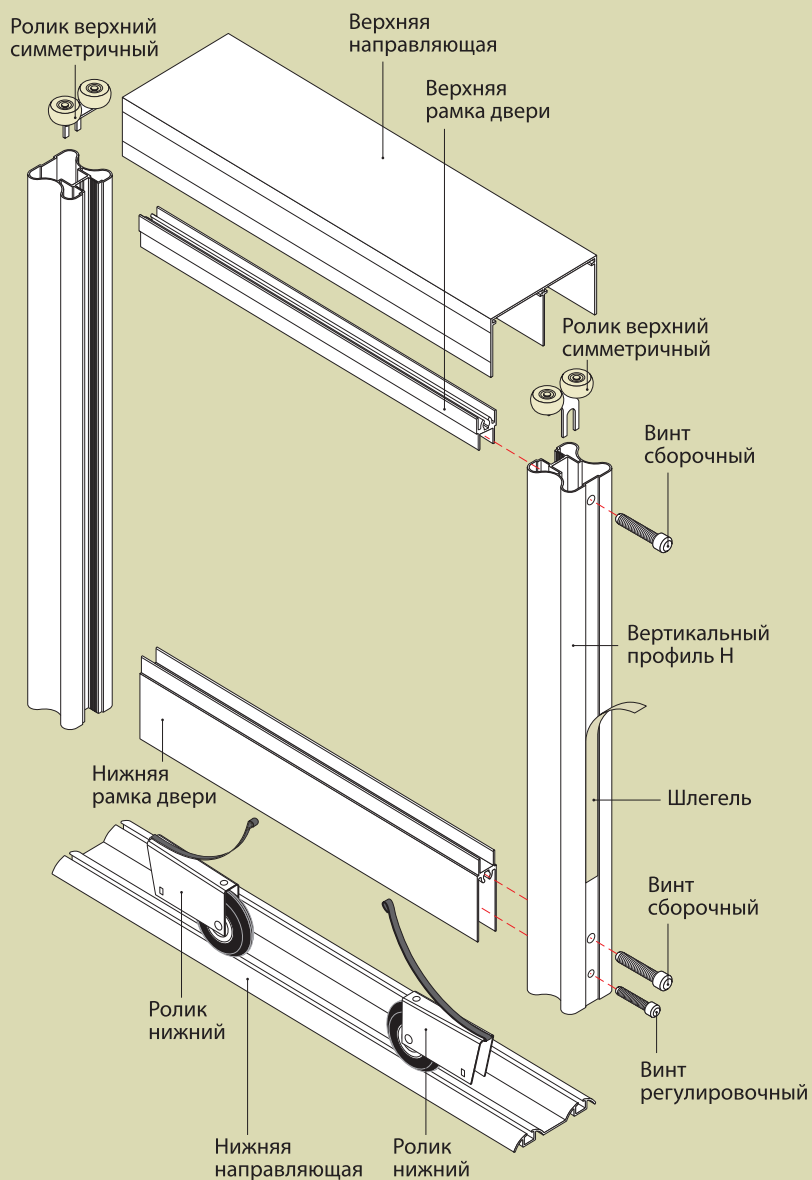

КОМПЛЕКТ ДВЕРЕЙ РАЗДВИЖНОЙ СИСТЕМЫ ARISTO

ARISTO[®]
aluminium
profile system

H5400-1300 размер двери 2775*1300 количество 4 шт.

Наименование	Сечение	Артикул	Изделие	
			Кол-во, шт.	Длина, м.
Вертикальный профиль H		CKRU0008B	8	2,775
Рамка верхняя		CKRU0004	4	1,310
Рамка нижняя		CKRU0006	4	1,310
Направляющая верхняя		CKRU0046	1	5,250
Направляющая нижняя		CKRU0009	1	5,250
Средняя рамка		CKRU0005	4	2,775
Фурнитура				
Шлегель	м.			23,000
Колеса нижние	шт.	type C	8	
Колеса верхние	шт.	type A	8	
Позиционер металлический	шт.	X01	2	
Сборочный винт	шт.	AB75	16	
Регулировочный винт	шт.	AB74	8	