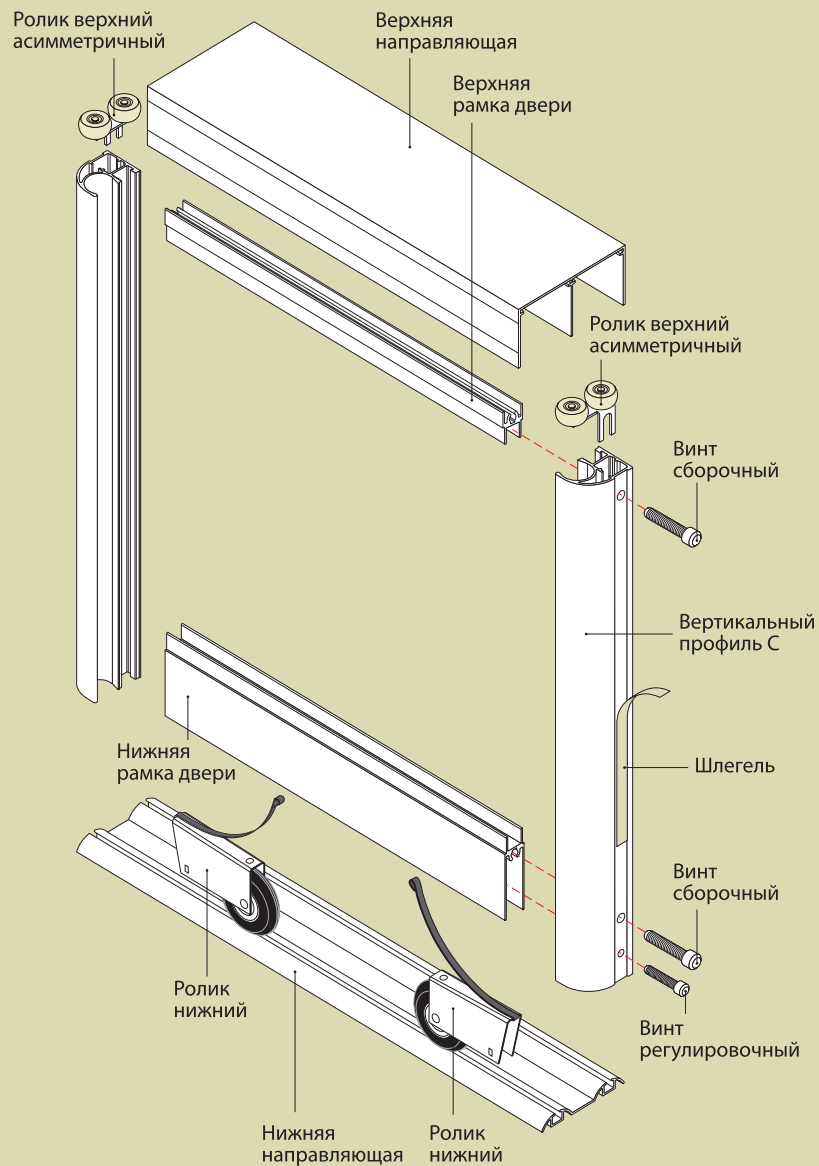

C5400-1300

КОМПЛЕКТ ДВЕРЕЙ РАЗДВИЖНОЙ СИСТЕМЫ ARISTO

ARISTO®
aluminium
profile system

C5400-1300 размер двери 2775*1300 количество 4 шт.

Наименование	Сечение	Артикул	Изделие	
			Кол-во, шт.	Длина, м.
Вертикальный профиль С		CKRU0010B	8	2,775
Рамка верхняя		CKRU0004	4	1,310
Рамка нижняя		CKRU0006	4	1,310
Направляющая верхняя		CKRU0046	1	5,250
Направляющая нижняя		CKRU0009	1	5,250
Средняя рамка		CKRU0005	4	2,775
Фурнитура				
Шлегель	м.			23,000
Колеса нижние	шт.	type C	8	
Колеса верхние	шт.	type C	8	
Позиционер металлический	шт.	X01	2	
Сборочный винт	шт.	AB75	16	
Регулировочный винт	шт.	AB74	8	

МОСКВА

ул. Генерала Белобородова, 46
тел.: (495) 970-14-02, 970-14-03
эл. почта: office@aristo-aps.ru

НОВОСИБИРСК

ул. Трудовая, 3/1
тел.: (383) 229-14-18, 229-14-19, факс (383) 229-14-20
эл. почта: standart-f@mail.ru

КРАСНОДАР

хутор Ленина, База МТФ-1
тел.: (861) 234-74-18, 234-74-16
эл. почта: aristoyug@yandex.ru

ВЛАДИВОСТОК

ул. Карьерная, 4
Телефоны: (4232) 44-06-45, 30-23-07, 30-23-17
эл. почта: aristodv@mail.ru