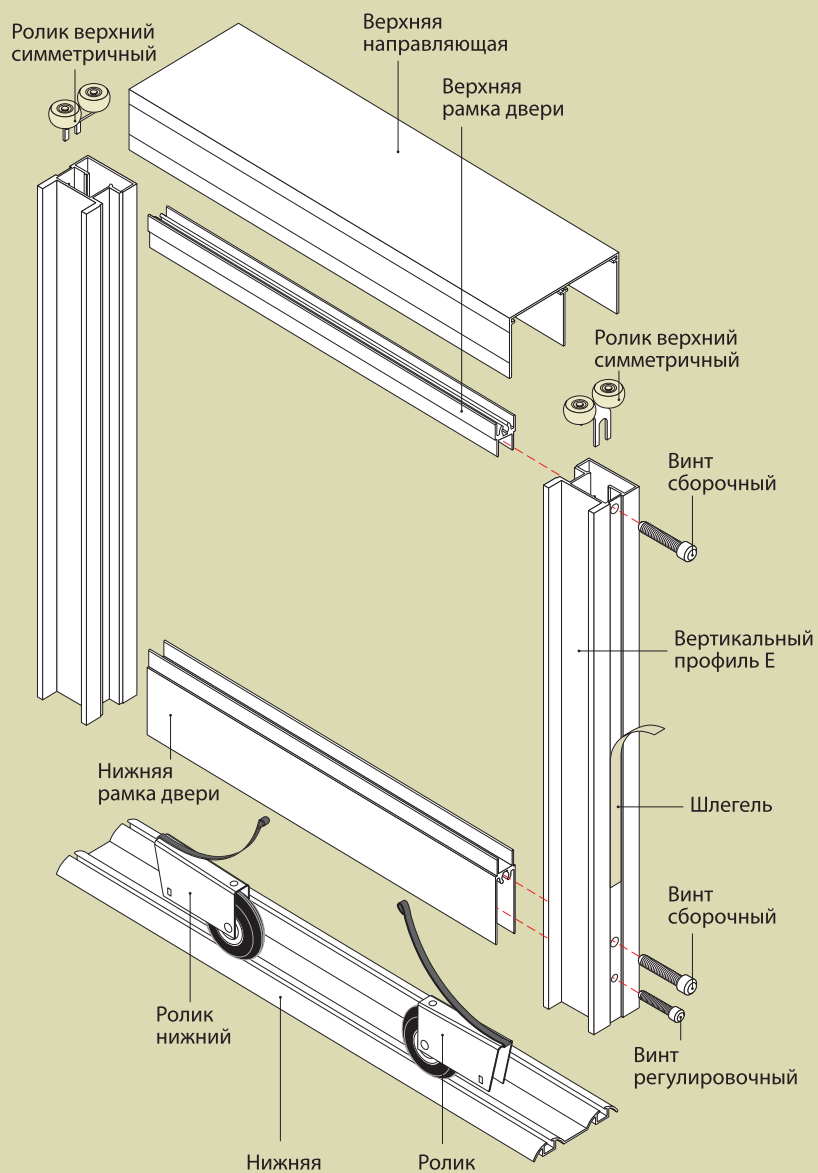

КОМПЛЕКТ ДВЕРЕЙ РАЗДВИЖНОЙ СИСТЕМЫ ARISTO

ARISTO[®]
aluminium
profile system

E5400 размер двери 2775*900 количество 6 шт.

Наименование	Сечение	Артикул	Изделие	
			Кол-во, шт.	Длина, м.
Вертикальный профиль E		CKRU0361	12	2,775
Рамка верхняя		CKRU0004	6	0,875
Рамка нижняя		CKRU0006	6	0,875
Направляющая верхняя		CKRU0046	1	5,250
Направляющая нижняя		CKRU0009	1	5,250
Средняя рамка		CKRU0005	2	2,775
Фурнитура				
Шлегель	м.			34,000
Колеса нижние	шт.	type C	12	
Колеса верхние	шт.	type A	12	
Позиционер металлический	шт.	X01	2	
Сборочный винт	шт.	AB75	24	
Регулировочный винт	шт.	AB74	12	