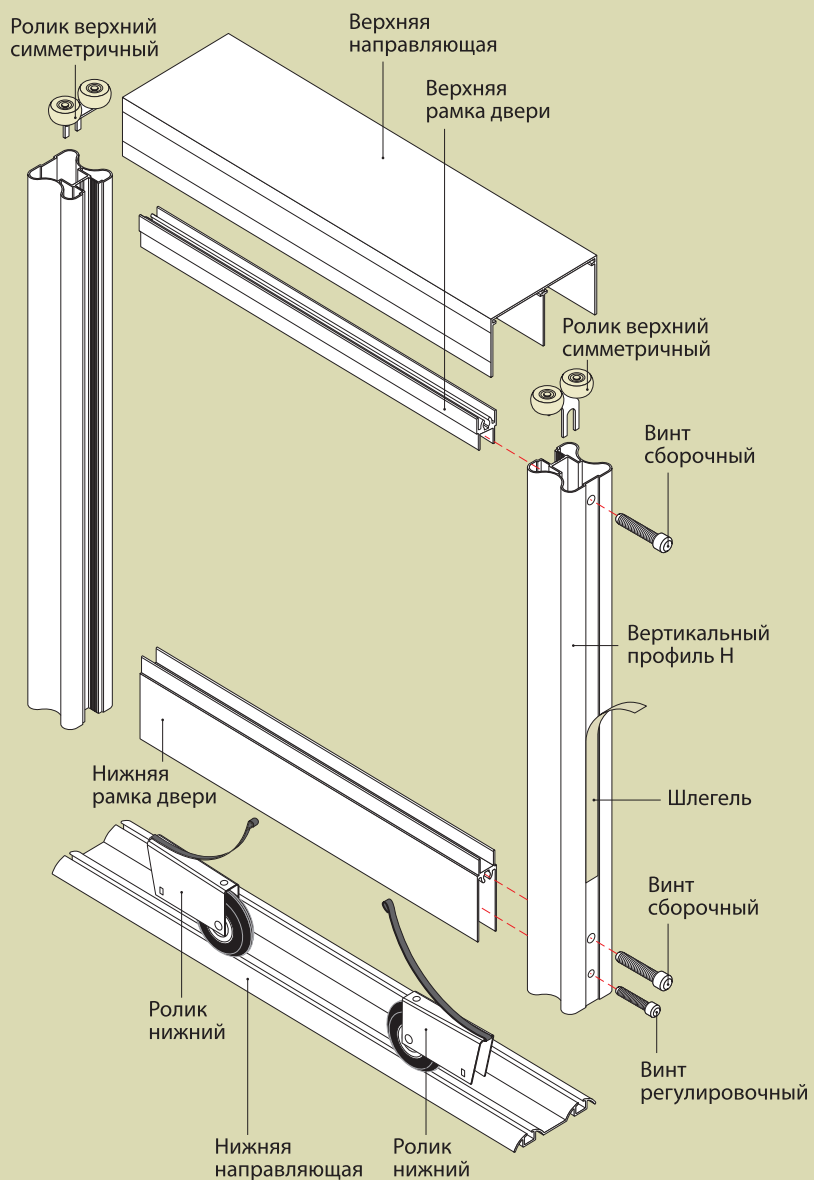

КОМПЛЕКТ ДВЕРЕЙ РАЗДВИЖНОЙ СИСТЕМЫ ARISTO

ARISTO®
aluminium
profile system

H2700 размер двери 2775*900 количество 3 шт.

Наименование	Сечение	Артикул	Изделие	
			Кол-во, шт.	Длина, м.
Вертикальный профиль H		CKRU0008B	6	2,775
Рамка верхняя		CKRU0004	3	0,875
Рамка нижняя		CKRU0006	3	0,875
Направляющая верхняя		CKRU0046	1	2,700
Направляющая нижняя		CKRU0009	1	2,700
Фурнитура				
Шлегель	м.			17,000
Колеса нижние	шт.	type C	6	
Колеса верхние	шт.	type A	6	
Позиционер металлический	шт.	X01	1	
Сборочный винт	шт.	AB75	12	
Регулировочный винт	шт.	AB74	6	