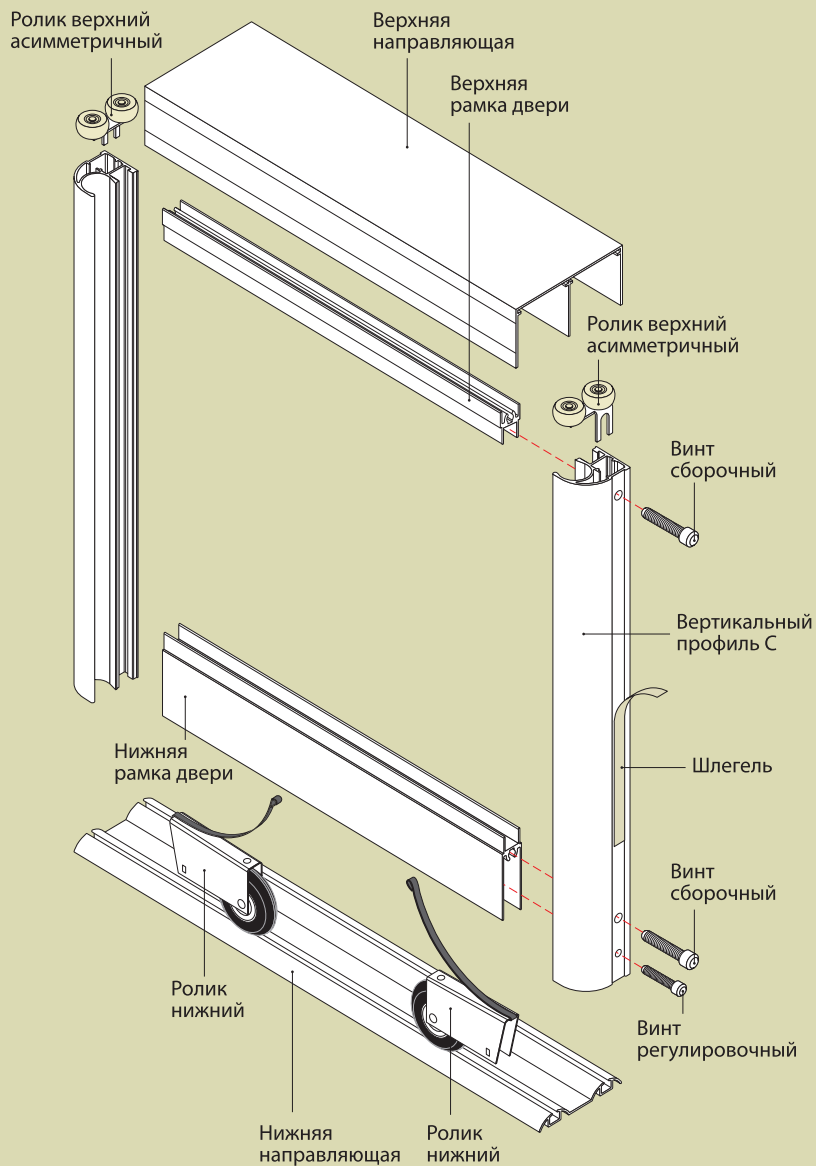

КОМПЛЕКТ ДВЕРЕЙ РАЗДВИЖНОЙ СИСТЕМЫ ARISTO

ARISTO®
aluminium
profile system

C2700 размер двери 2775*900 количество 3 шт.

Наименование	Сечение	Артикул	Изделие	
			Кол-во, шт.	Длина, м.
Вертикальный профиль С		CKRU0010B	6	2,775
Рамка верхняя		CKRU0004	3	0,875
Рамка нижняя		CKRU0006	3	0,875
Направляющая верхняя		CKRU0046	1	2,700
Направляющая нижняя		CKRU0009	1	2,700
Фурнитура				
Шлегель	м.			17,000
Колеса нижние	шт.	type C	6	
Колеса верхние	шт.	type C	6	
Позиционер металлический	шт.	X01	1	
Сборочный винт	шт.	AB75	12	
Регулировочный винт	шт.	AB74	6	