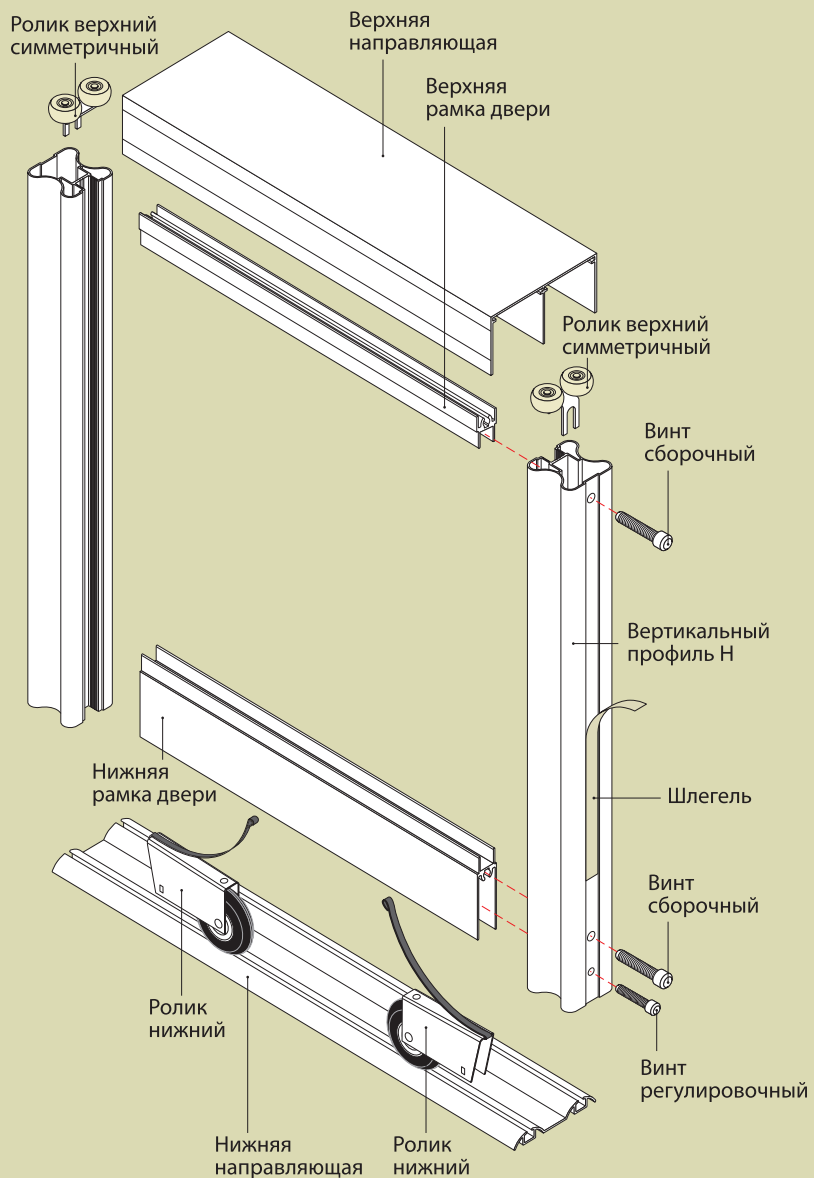

КОМПЛЕКТ ДВЕРЕЙ РАЗДВИЖНОЙ СИСТЕМЫ ARISTO

ARISTO[®]
aluminium
profile system

H1800 размер двери 2775*900 количество 2 шт.

Наименование	Сечение	Артикул	Изделие	
			Кол-во, шт.	Длина, м.
Вертикальный профиль H		CKRU0008B	4	2,775
Рамка верхняя		CKRU0004	2	0,875
Рамка нижняя		CKRU0006	2	0,875
Направляющая верхняя		CKRU0046	1	1,800
Направляющая нижняя		CKRU0009	1	1,800
Фурнитура				
Шлегель	м.			12,000
Колеса нижние	шт.	type C	4	
Колеса верхние	шт.	type A	4	
Позиционер металлический	шт.	X01	1	
Сборочный винт	шт.	AB75	8	
Регулировочный винт	шт.	AB74	4	