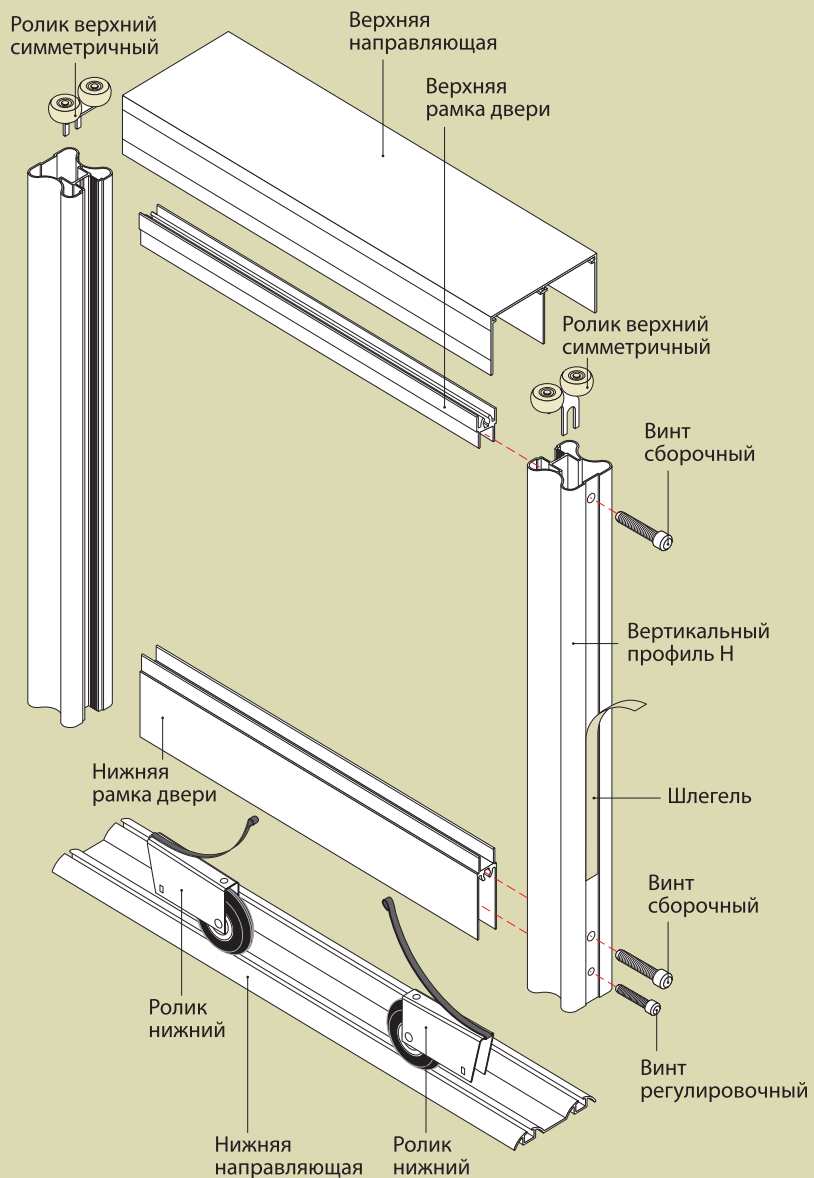

КОМПЛЕКТ ДВЕРЕЙ РАЗДВИЖНОЙ СИСТЕМЫ ARISTO

ARISTO[®]
aluminium
profile system

H5400 размер двери 2775*900 количество 6 шт.

Наименование	Сечение	Артикул	Изделие	
			Кол-во, шт.	Длина, м.
Вертикальный профиль H		CKRU0008B	12	2,775
Рамка верхняя		CKRU0004	6	0,875
Рамка нижняя		CKRU0006	6	0,875
Направляющая верхняя		CKRU0046	1	5,250
Направляющая нижняя		CKRU0009	1	5,250
Средняя рамка		CKRU0005	2	2,775
Фурнитура				
Шлегель	м.			34,000
Колеса нижние	шт.	type C	12	
Колеса верхние	шт.	type A	12	
Позиционер металлический	шт.	X01	2	
Сборочный винт	шт.	AB75	24	
Регулировочный винт	шт.	AB74	12	