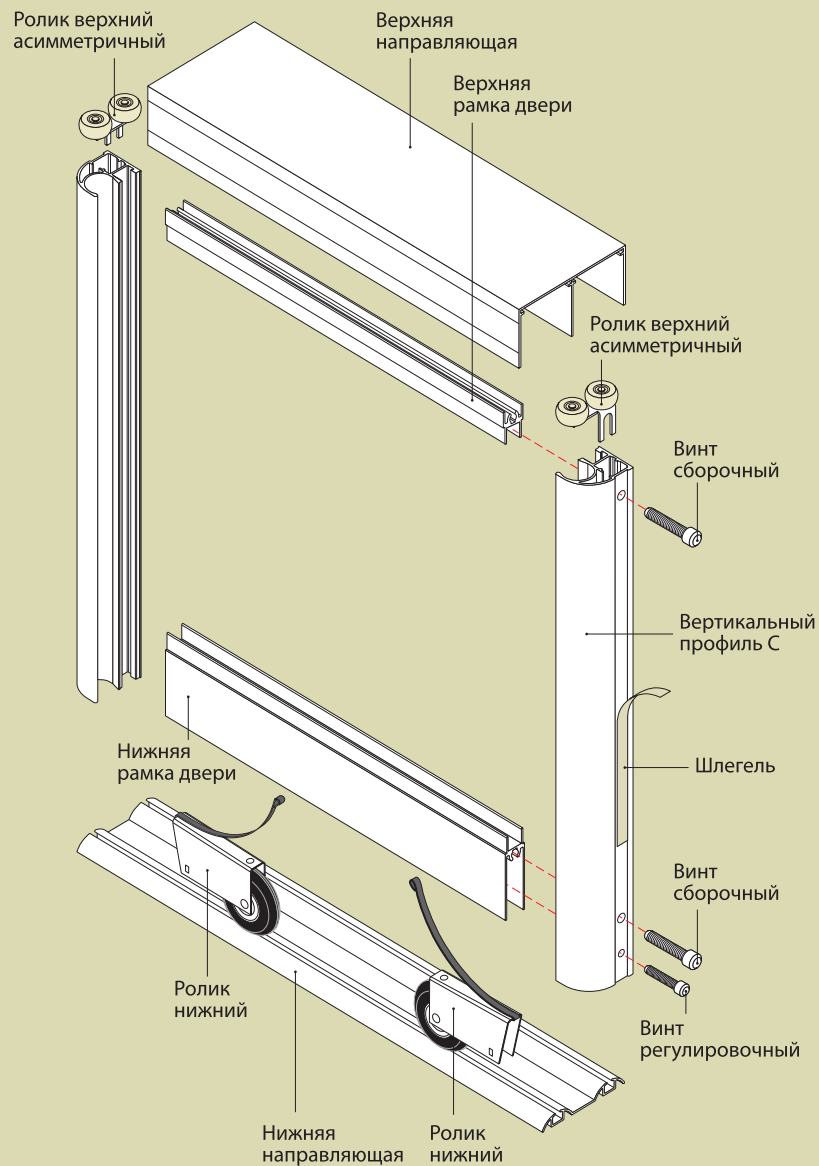

C5400

КОМПЛЕКТ ДВЕРЕЙ РАЗДВИЖНОЙ СИСТЕМЫ ARISTO

ARISTO®
aluminium
profile system

C5400 размер двери 2775*900 количество 6 шт.

Наименование	Сечение	Артикул	Изделие	
			Кол-во, шт.	Длина, м.
Вертикальный профиль С		CKRU0010B	12	2,775
Рамка верхняя		CKRU0004	6	0,875
Рамка нижняя		CKRU0006	6	0,875
Направляющая верхняя		CKRU0046	1	5,250
Направляющая нижняя		CKRU0009	1	5,250
Средняя рамка		CKRU0005	2	2,775
Фурнитура				
Шлегель	м.			34,000
Колеса нижние	шт.	type C	12	
Колеса верхние	шт.	type C	12	
Позиционер металлический	шт.	X01	2	
Сборочный винт	шт.	AB75	24	
Регулировочный винт	шт.	AB74	12	

МОСКВА

ул. Генерала Белобородова, 46
тел.: (495) 970-14-02, 970-14-03
эл. почта: office@aristo-aps.ru

НОВОСИБИРСК

ул. Трудовая, 3/1
тел.: (383) 229-14-18, 229-14-19, факс (383) 229-14-20
эл. почта: standart-f@mail.ru

КРАСНОДАР

хутор Ленина, База МТФ-1
тел.: (861) 234-74-18, 234-74-16
эл. почта: aristoyug@yandex.ru

ВЛАДИВОСТОК

ул. Карьерная, 4
Телефоны: (4232) 44-06-45, 30-23-07, 30-23-17
эл. почта: aristodv@mail.ru