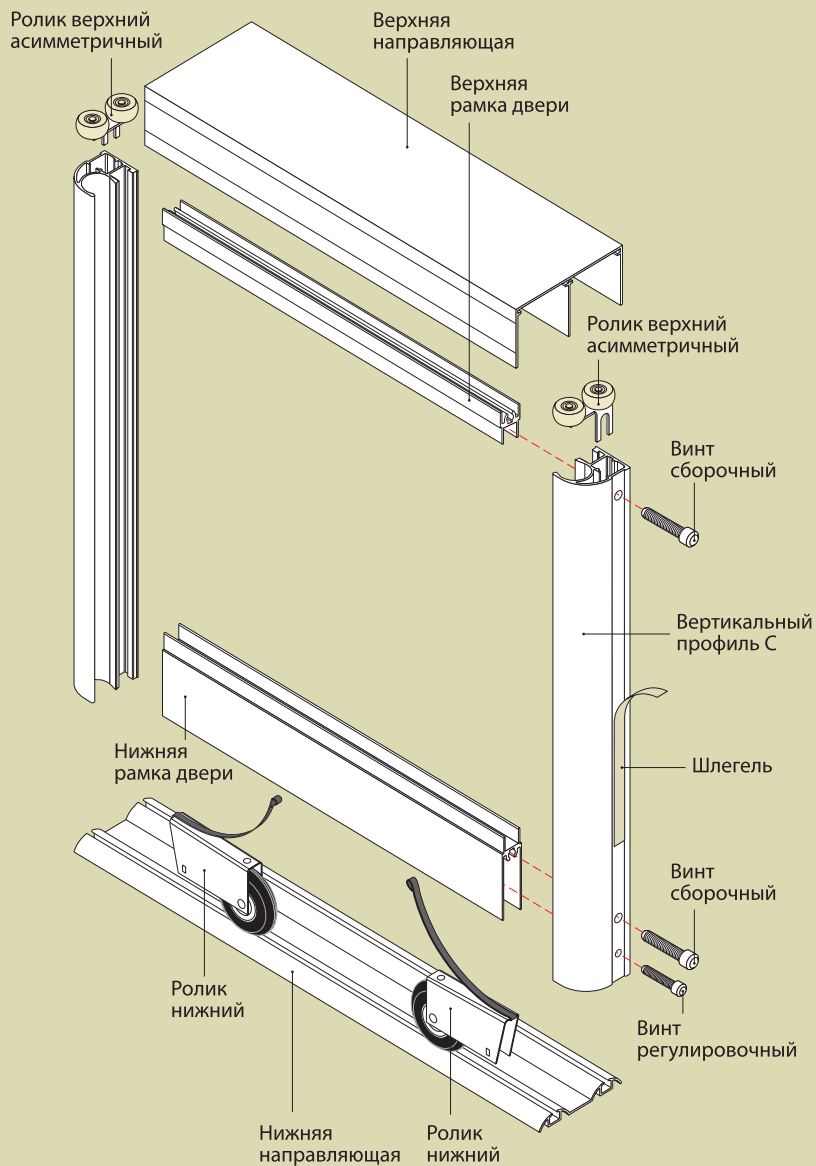

C1800

КОМПЛЕКТ ДВЕРЕЙ РАЗДВИЖНОЙ СИСТЕМЫ ARISTO

ARISTO[®]
aluminium
profile system

C1800 размер двери 2775*900 количество 2 шт.

Наименование	Сечение	Артикул	Изделие	
			Кол-во, шт.	Длина, м.
Вертикальный профиль С		CKRU0010B	4	2,775
Рамка верхняя		CKRU0004	2	0,875
Рамка нижняя		CKRU0006	2	0,875
Направляющая верхняя		CKRU0046	1	1,800
Направляющая нижняя		CKRU0009	1	1,800
Фурнитура				
Шлегель	м.			12,000
Колеса нижние	шт.	type C	4	
Колеса верхние	шт.	type C	4	
Позиционер металлический	шт.	X01	1	
Сборочный винт	шт.	AB75	8	
Регулировочный винт	шт.	AB74	4	