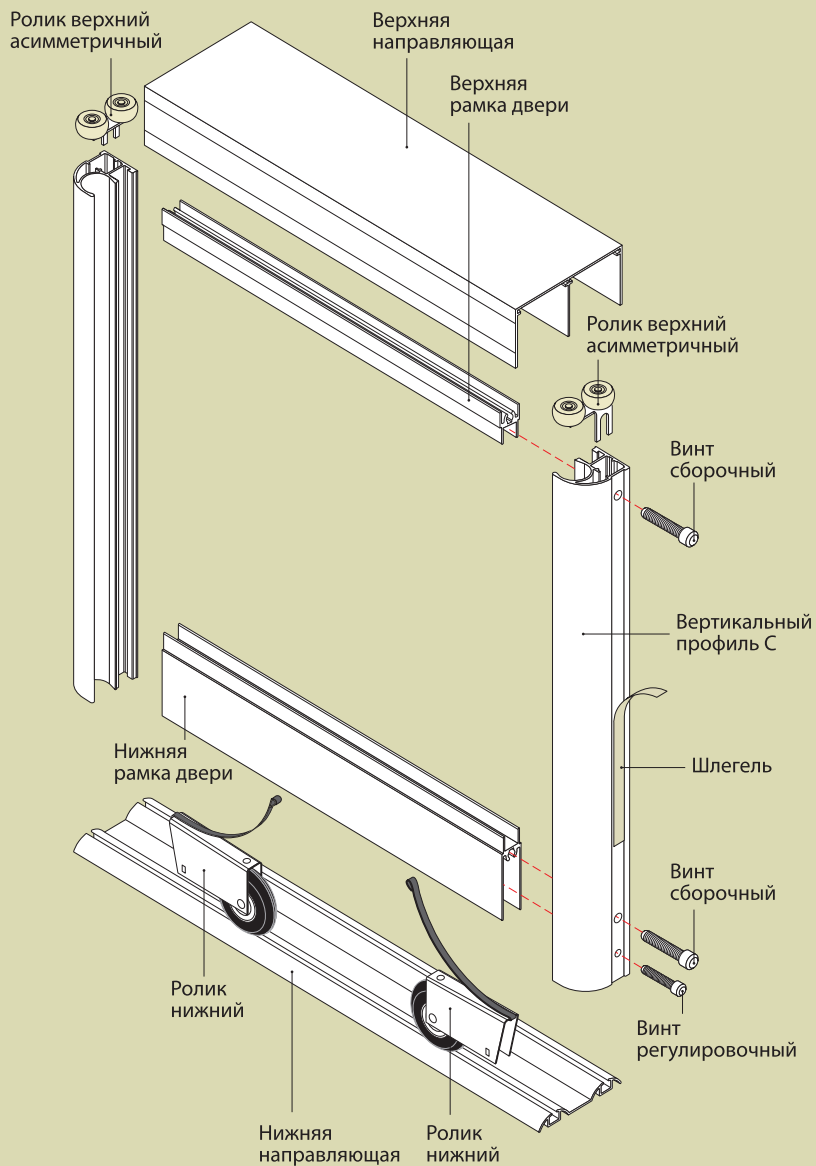

## КОМПЛЕКТ ДВЕРЕЙ РАЗДВИЖНОЙ СИСТЕМЫ ARISTO

**ARISTO®**  
aluminium  
profile system

C5400-1300 размер двери 2775\*1300 количество 4 шт.

Наименование	Сечение	Артикул	Изделие	
			Кол-во, шт.	Длина, м.
Вертикальный профиль С		CKRU0010B	8	2,775
Рамка верхняя		CKRU0004	4	1,310
Рамка нижняя		CKRU0006	4	1,310
Направляющая верхняя		CKRU0046	1	5,250
Направляющая нижняя		CKRU0009	1	5,250
Средняя рамка		CKRU0005	4	2,775
Фурнитура				
Шлегель	м.			23,000
Колеса нижние	шт.	type C	8	
Колеса верхние	шт.	type C	8	
Позиционер металлический	шт.	X01	2	
Сборочный винт	шт.	AB75	16	
Регулировочный винт	шт.	AB74	8	