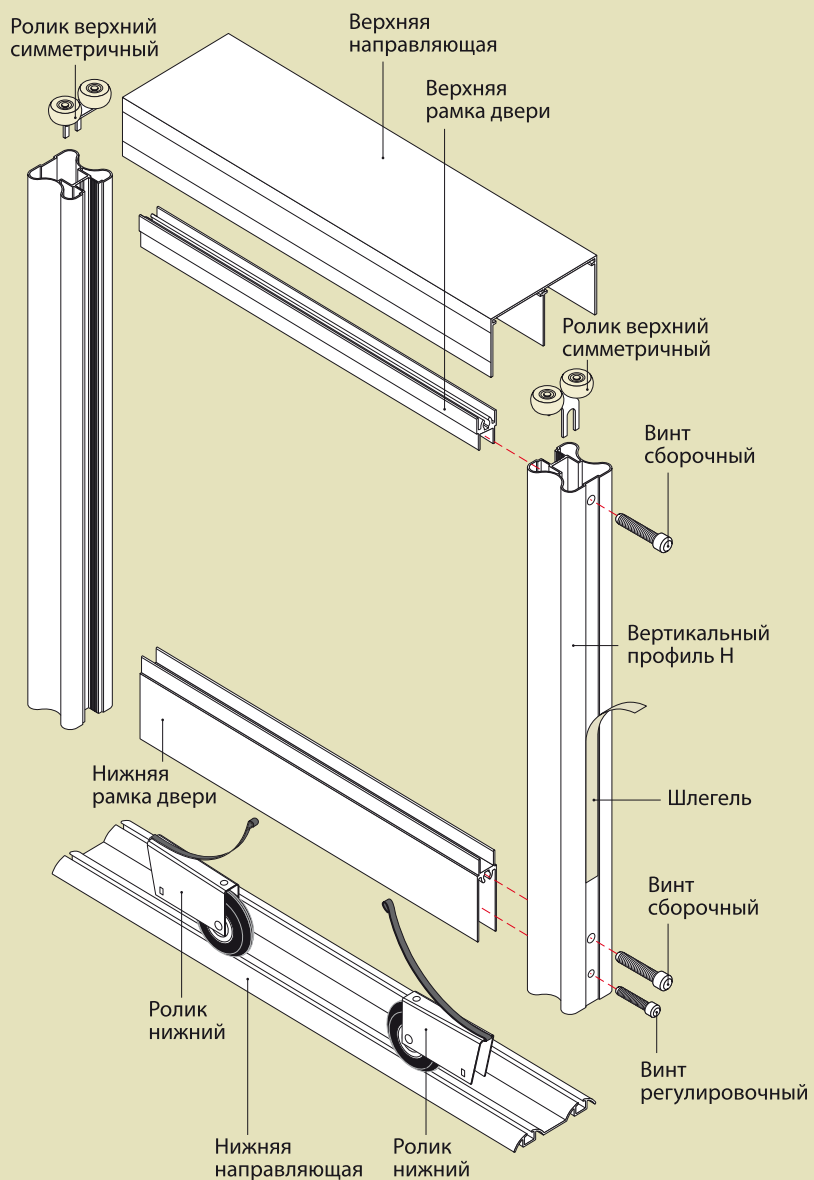

H2700

КОМПЛЕКТ ДВЕРЕЙ РАЗДВИЖНОЙ СИСТЕМЫ ARISTO

ARISTO®
aluminium
profile system

H2700 размер двери 2775*900 количество 3 шт.

Наименование	Сечение	Артикул	Изделие	
			Кол-во, шт.	Длина, м.
Вертикальный профиль H		CKRU0008B	6	2,775
Рамка верхняя		CKRU0004	3	0,875
Рамка нижняя		CKRU0006	3	0,875
Направляющая верхняя		CKRU0046	1	2,700
Направляющая нижняя		CKRU0009	1	2,700
Фурнитура				
Шлегель	м.			17,000
Колеса нижние	шт.	type C	6	
Колеса верхние	шт.	type A	6	
Позиционер металлический	шт.	X01	1	
Сборочный винт	шт.	AB75	12	
Регулировочный винт	шт.	AB74	6	