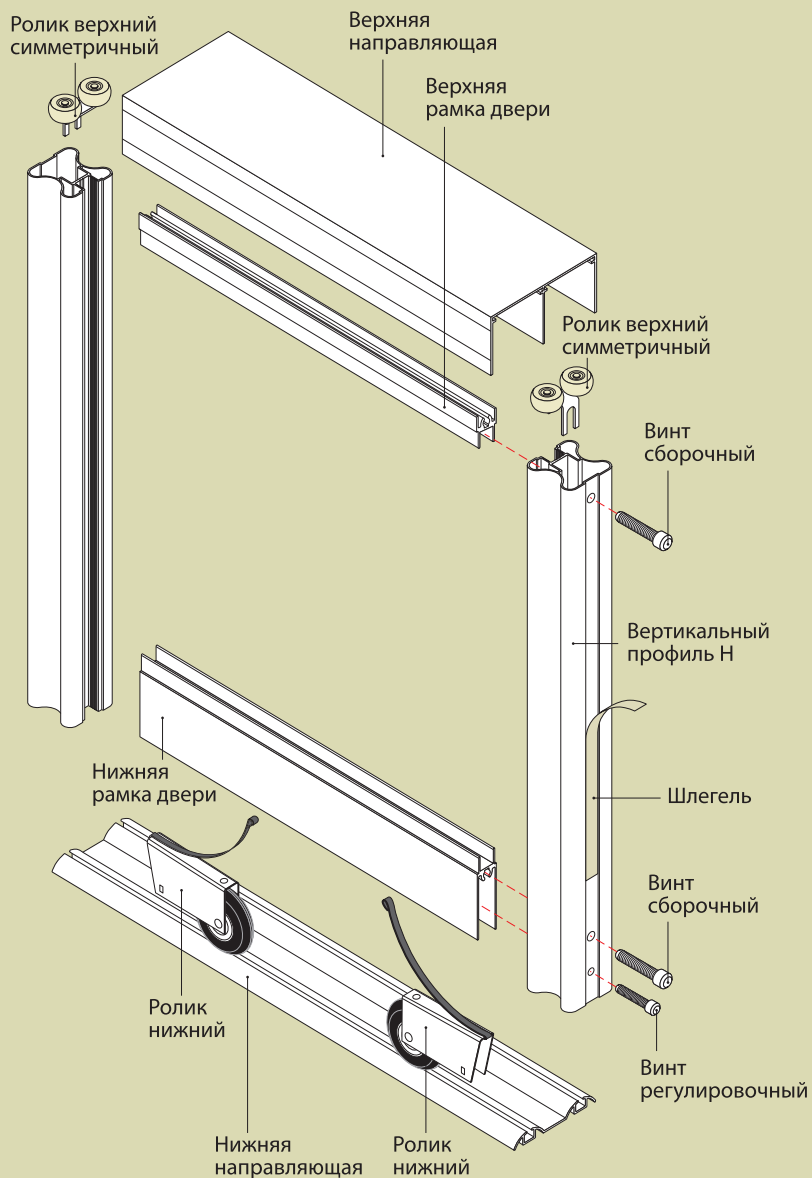

H5400-1300

КОМПЛЕКТ ДВЕРЕЙ РАЗДВИЖНОЙ СИСТЕМЫ ARISTO

ARISTO[®]
aluminium
profile system

H5400-1300 размер двери 2775*1300 количество 4 шт.

Наименование	Сечение	Артикул	Изделие	
			Кол-во, шт.	Длина, м.
Вертикальный профиль H		CKRU0008B	8	2,775
Рамка верхняя		CKRU0004	4	1,310
Рамка нижняя		CKRU0006	4	1,310
Направляющая верхняя		CKRU0046	1	5,250
Направляющая нижняя		CKRU0009	1	5,250
Средняя рамка		CKRU0005	4	2,775
Фурнитура				
Шлегель	м.			23,000
Колеса нижние	шт.	type C	8	
Колеса верхние	шт.	type A	8	
Позиционер металлический	шт.	X01	2	
Сборочный винт	шт.	AB75	16	
Регулировочный винт	шт.	AB74	8	