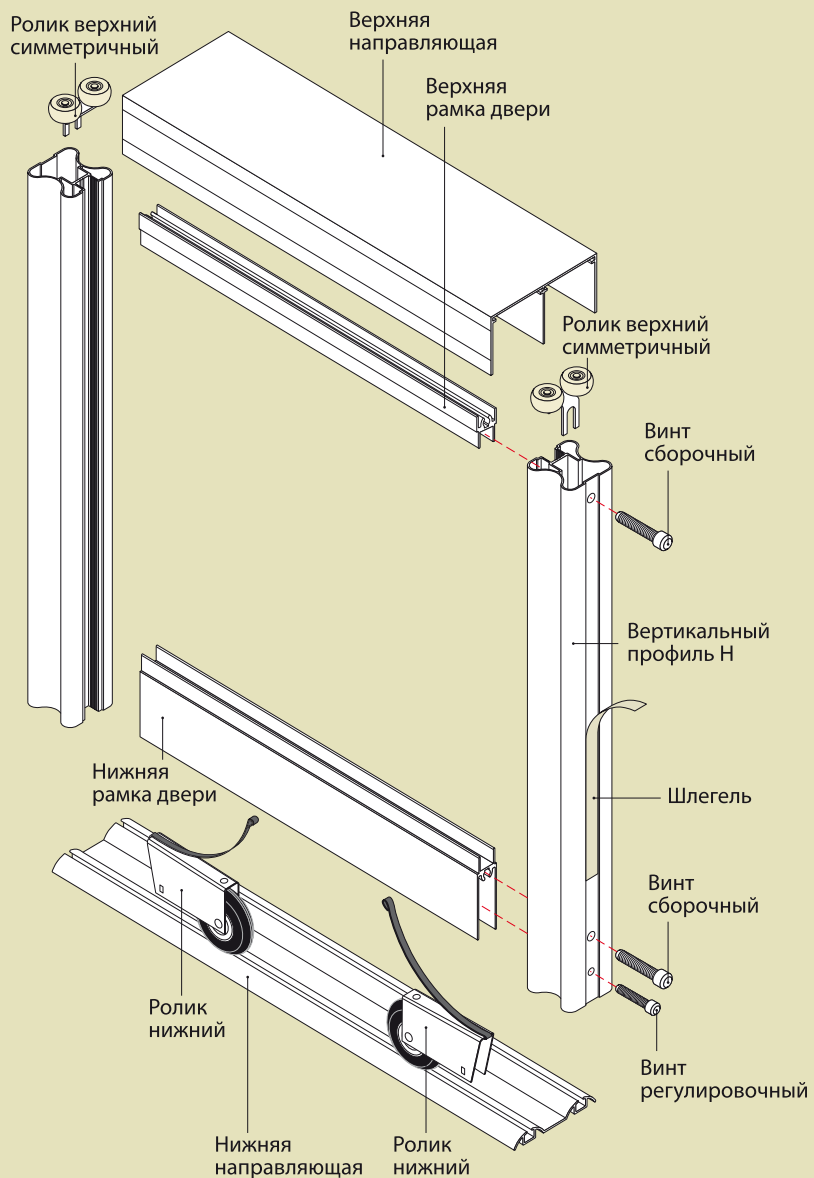

## КОМПЛЕКТ ДВЕРЕЙ РАЗДВИЖНОЙ СИСТЕМЫ ARISTO

**ARISTO**<sup>®</sup>  
aluminium  
profile system

H5400 размер двери 2775\*900 количество 6 шт.

Наименование	Сечение	Артикул	Изделие	
			Кол-во, шт.	Длина, м.
Вертикальный профиль H		CKRU0008B	12	2,775
Рамка верхняя		CKRU0004	6	0,875
Рамка нижняя		CKRU0006	6	0,875
Направляющая верхняя		CKRU0046	1	5,250
Направляющая нижняя		CKRU0009	1	5,250
Средняя рамка		CKRU0005	2	2,775
Фурнитура				
Шлегель	м.			34,000
Колеса нижние	шт.	type C	12	
Колеса верхние	шт.	type A	12	
Позиционер металлический	шт.	X01	2	
Сборочный винт	шт.	AB75	24	
Регулировочный винт	шт.	AB74	12	